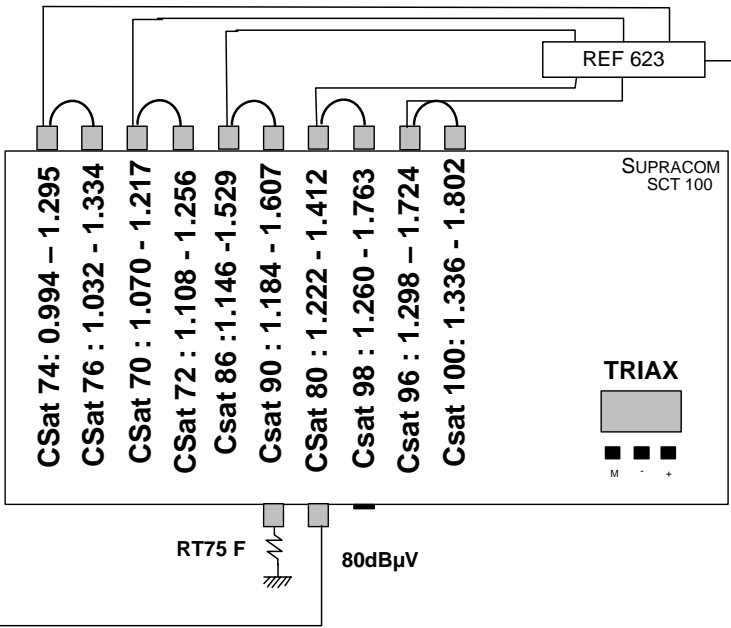

Configuration ASTRA
30 transpondeurs
24 Canalsat + 6 au choix

Fréquences B.I.S
 SORTIE - ENTREE

13V 22 KHz (highlighted in red) 13V (highlighted in black) **ASTRA** 18V (highlighted in green) 18V 22 KHz (highlighted in yellow)

REF 223

REF 223

Fréquences B.I.S
 SORTIE - ENTREE

Fréquences B.I.S
 SORTIE - ENTREE

REF 323