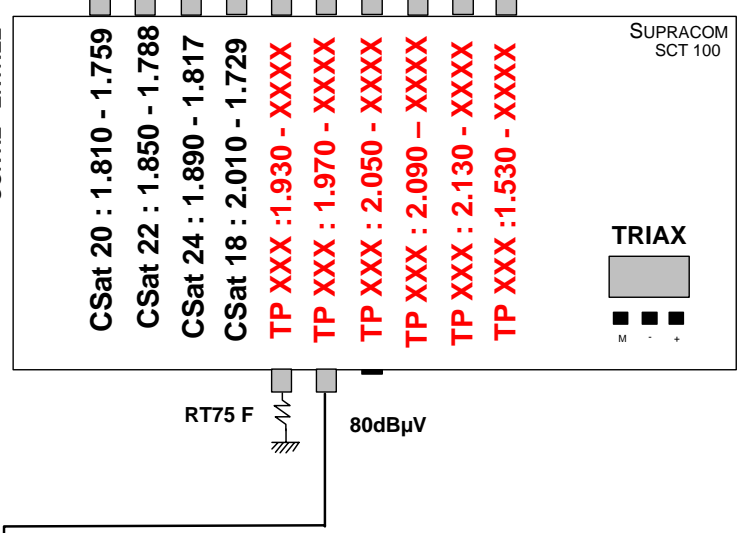

Configuration ASTRA
30 transpondeurs
24 Canalsat + 6 au choix

Fréquences B.I.S
 SORTIE - ENTREE

13V 22 KHz (highlighted in red) 13V (highlighted in black) **ASTRA** 18V (highlighted in green) 18V 22 KHz (highlighted in yellow)

REF 223

REF 223

Fréquences B.I.S
 SORTIE - ENTREE

Fréquences B.I.S
 SORTIE - ENTREE

REF 323