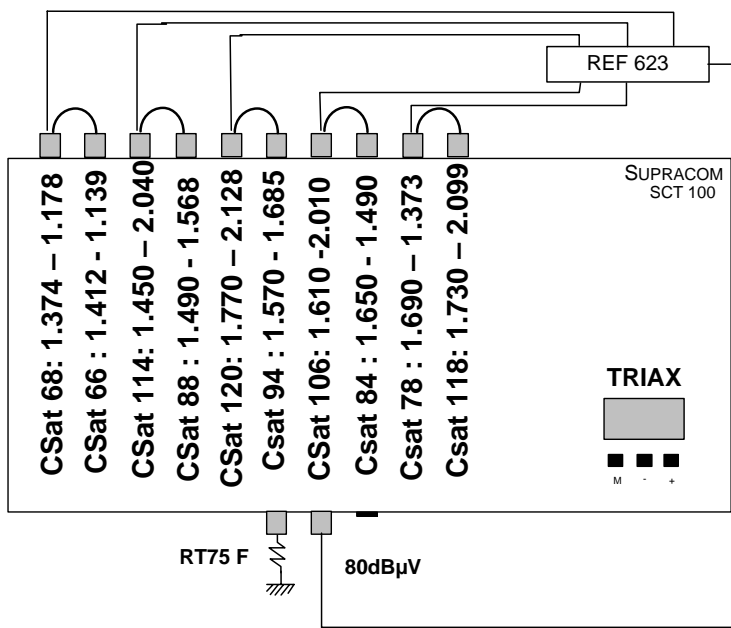

Configuration ASTRA
30 transpondeurs
24 Canalsat + 6 au choix

Fréquences B.I.S
 SORTIE - ENTREE

13V 22 KHz (highlighted in red) 13V (highlighted in black) **ASTRA** 18V (highlighted in green) 18V 22 KHz (highlighted in yellow)

REF 223

REF 223

Fréquences B.I.S
 SORTIE - ENTREE

Fréquences B.I.S
 SORTIE - ENTREE

REF 323