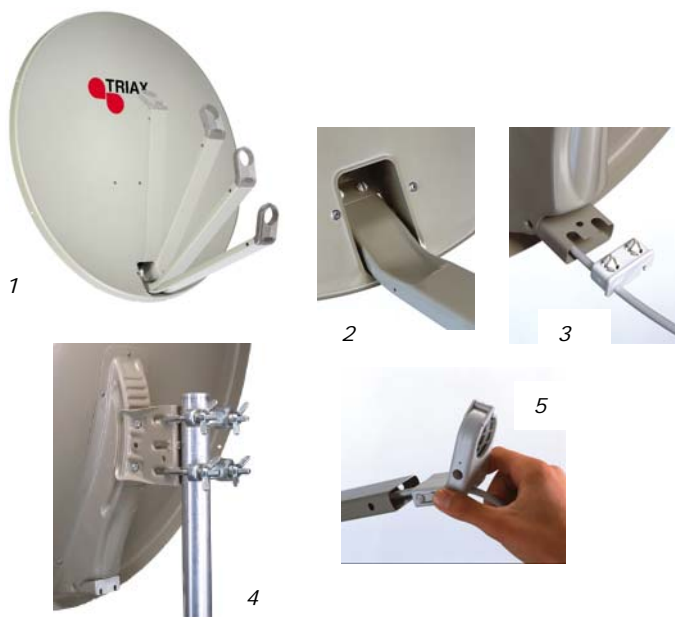

PARABOLES SERIE LTD

PARABOLES

- 1 : Bras prémonté repliable
 2 : Click-on : montage et fixation du bras sur le réflecteur
 3 : Sortie et maintien du câble à l'arrière de la parabole
 4 : Monture coulissante « auto-maintien » et réversible
 5 : Support de source et passage du câble dans le bras

Paraboles série LTD

- Paraboles offset en aluminium rigide
- Double traitement de surface
- Montage simple en moins de 2 minutes grâce au bras livré prémonté et au système « click-on » pour le verrouillage du bras sur l'antenne
- 2 plages d'élévation en fonction du sens de la monture AZ/EL
- Gamme de 2 dimensions de 64 à 78
- Palette de 3 coloris
- Passage et fixation du câble intégrés
- De 1 à 2 brides de fixation
- Possibilité de montage de supports multifeed

Caractéristiques électriques :

Type	LTD 640	LTD 780	Unité
Taille	60 x 65	70 x 78	cm
Epaisseur	1		mm
Couleurs	Gris clair RAL 7035 Anthracite RAL 7016 Rouge brique RAL 8012		
Bande de fréquence			GHz
Gain à 11,7 GHz	35,8	37,1	dBi
G/T avec LNB de 0,7 Db	16,0	17,3	dB/K
Cross polarisation	> 27		dB
Angle d'offset	26		degrés
Elévation	45 - 80		degrés
Elévation mât traversant	50°	45°	degrés
Type de réflecteur	Offset		
Angle d'ouverture horizontal	3,1	2,6	degrés
Charge au vent à 42m/s	445	619	N
Matériau	Aluminium		
Finition	Peinture polyester		
Support LNB	Ø 40 et Ø 25		mm
Diamètre du mât	Ø 32 - 60		mm
Conformité	ETS 300784		