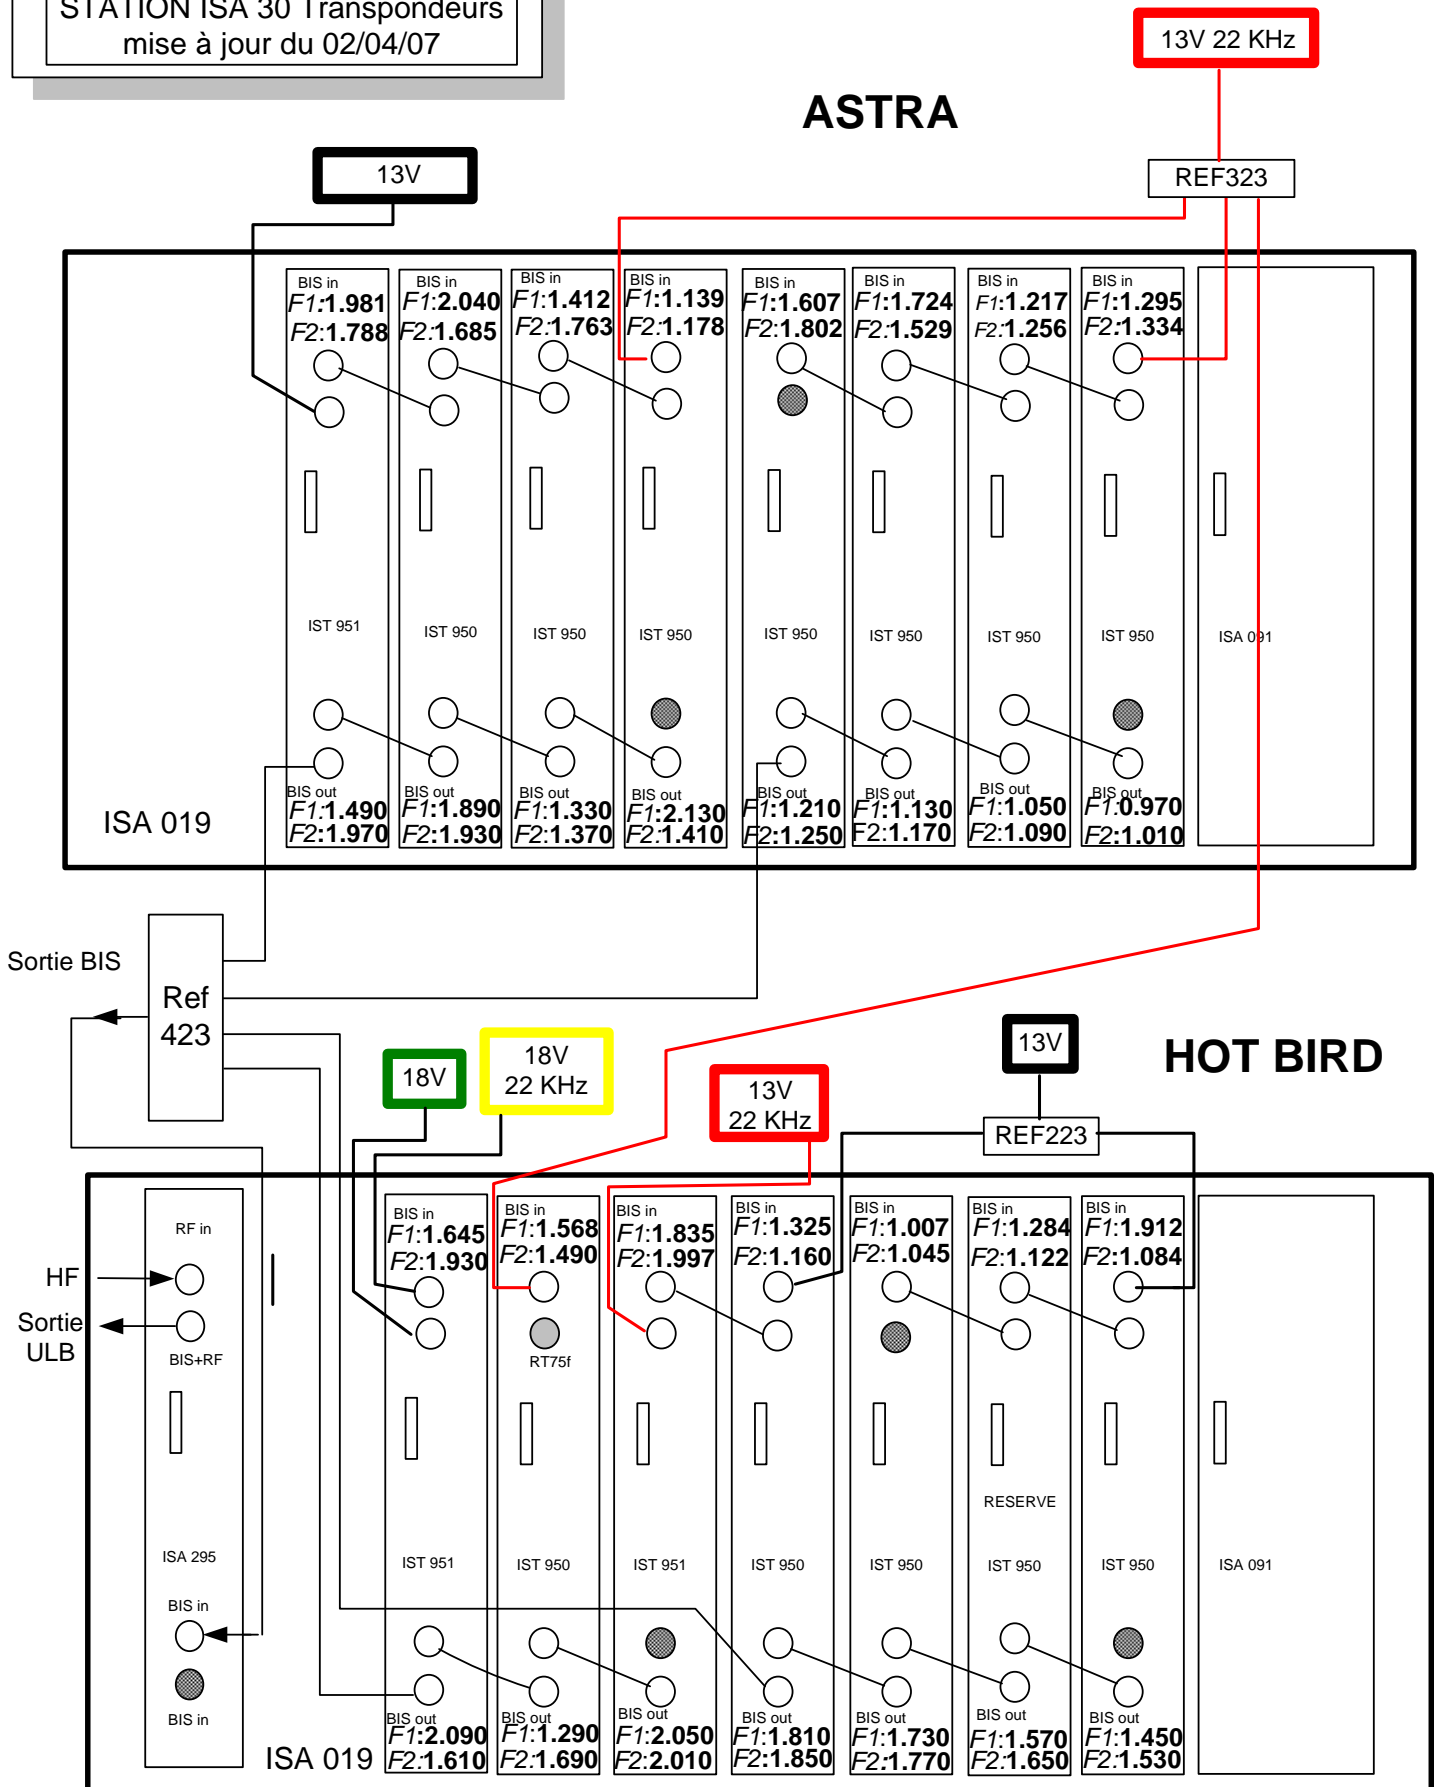

**PROGRAMMATION DES
BOUQUETS NUMERIQUES**

STATION ISA 30 Transpondeurs
mise à jour du 02/04/07

Attention ce plan de fréquence ne comprend pas Sur Astra :
 Tp 20 Fréq. 1759 MHz en BBV (BFM TV- TELIF- DEMAIN ...)
 Tp 24 Fréq. 1817 MHz en BBV (ARTE, TV5, Canal Algérie..)
 Tp 106 Fréq. 1922 MHz en BHV (en HD TF1- Canal+ - National Géo.)
 Tp 108 Fréq. 1951 MHz en BHV (Liberty TV ...)
 Tp 78 Fréq. 1373 MHz en BHV (MTV Pulse...)

Sur Hot-Bird :
 Tp 131 Fréq. 1387 MHz en BBH (Motsors TV – TV5)
 Tp 52 Hot-Bird Fréq.1166 MHz en BHV (RAI ...)
 Tp 60 Hot-Bird Fréq.1319 MHz en BHV (Rete 5...)
 Tp 65 Hot-Bird Fréq.1415 MHz en BBH (ART...)
 Tp 99 Hot-Bird Fréq.2092 MHz en BBH (Passion...)